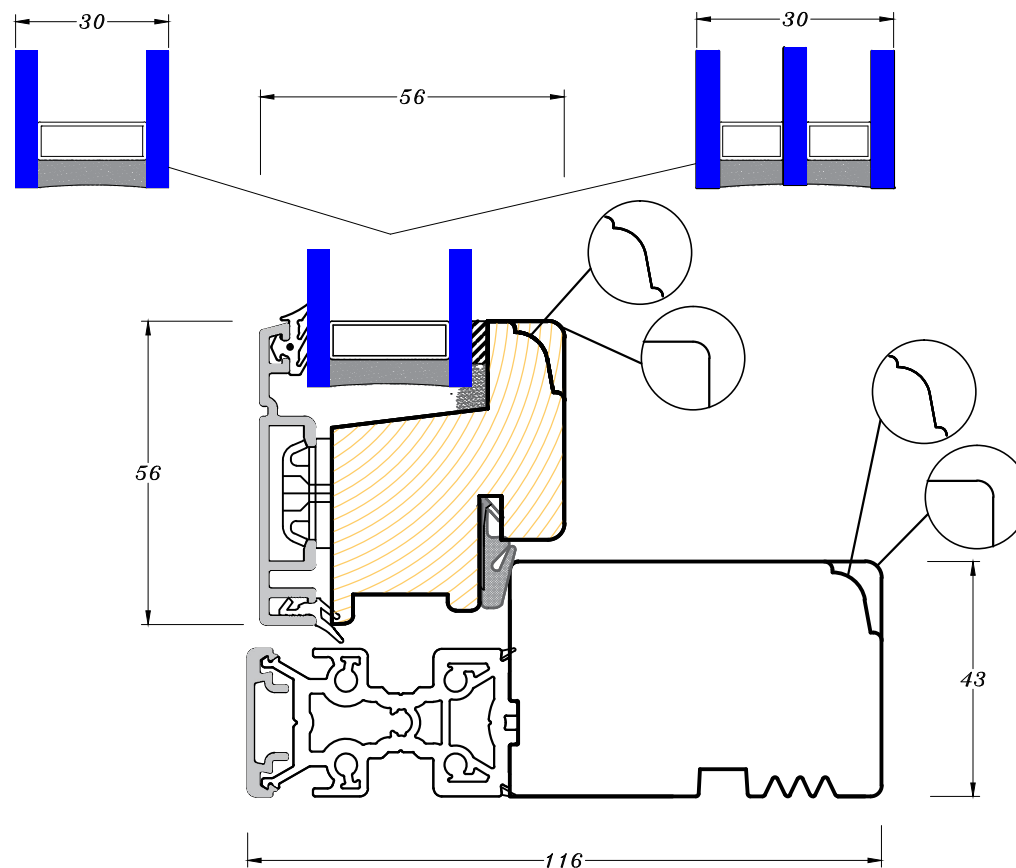

CoTo 48

Apsiverčiantis horizontalia ašimi 180 laipsn.

Atidaromas į lauką

Rankena, bėgiai, pavara, atidarimo apsauga

Patogus stiklo paketo ir varčios išorės valymas

Min plotis (b)	490mm
Max plotis (b)	1790mm
Min aukštis (h)	590mm
Max aukštis (h)	1600mm
Max var.svoris	70kg
Uw lango	1.39